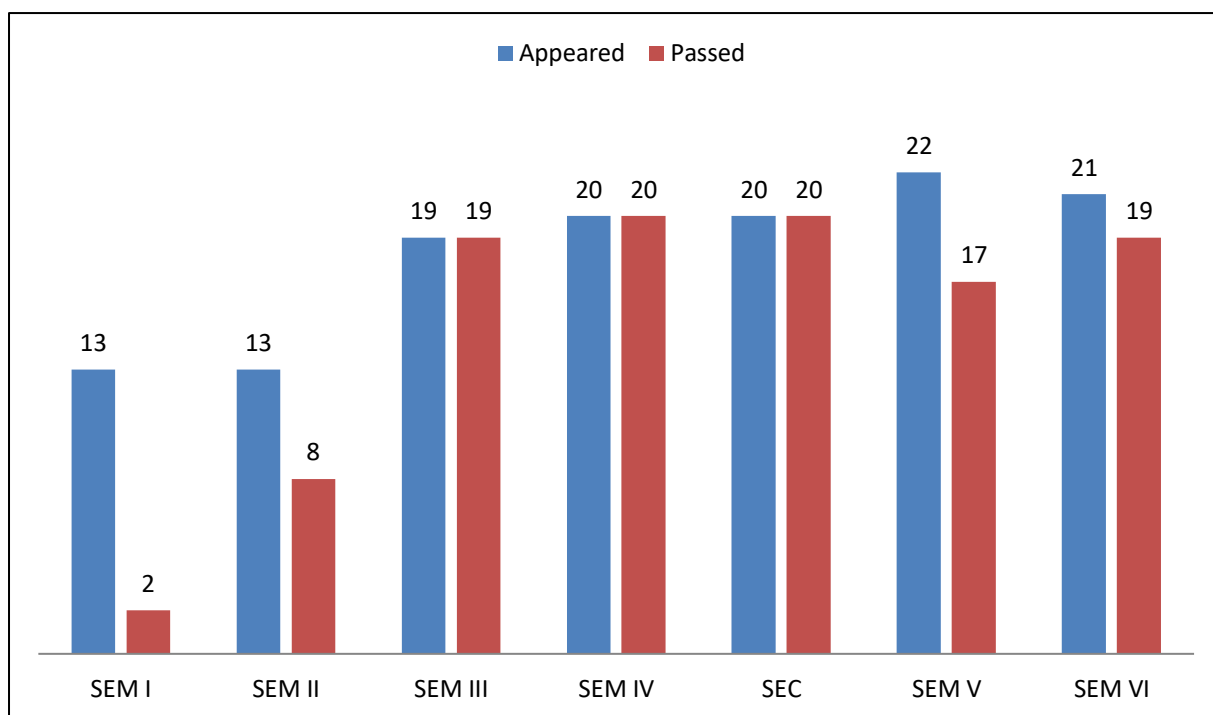

AY 2022-23

	SEM I	SEM II	SEM III	SEM IV	SEC	SEM V	SEM VI
Appeared	13	13	19	20	20	22	21
Passed	2	8	19	20	20	17	19
Pass %	15.38	61.54	100	100	100	77.27	90.48