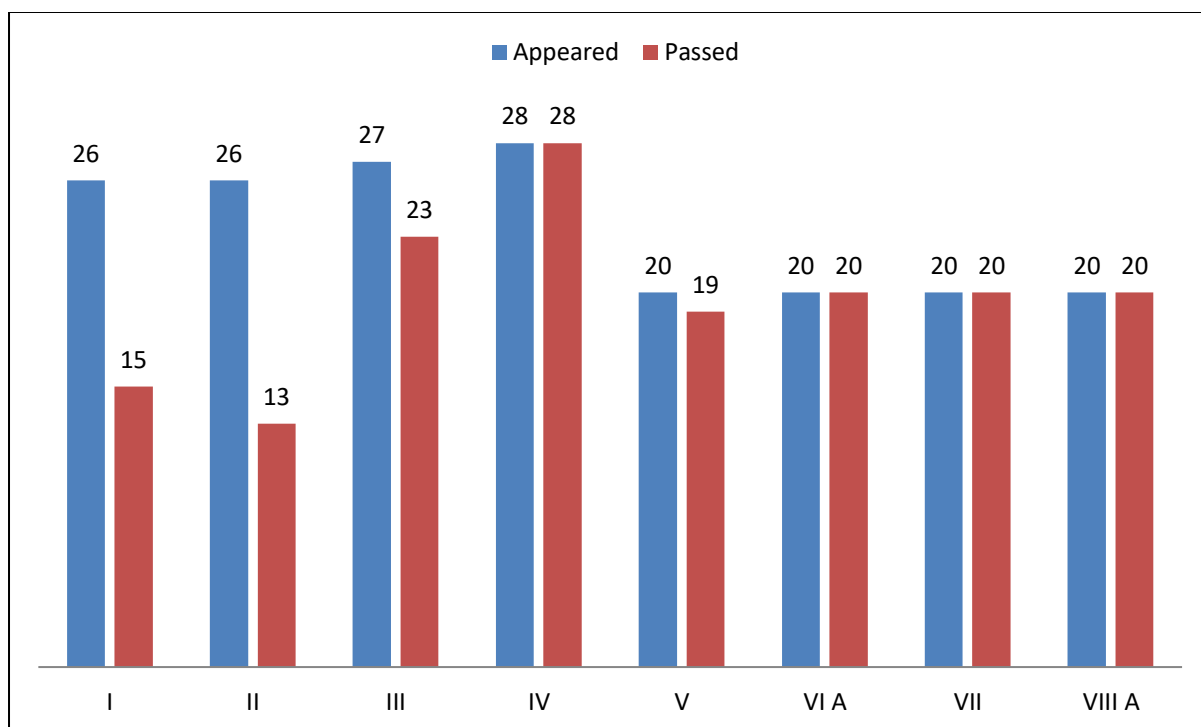

AY 2020-21

	SEM I	SEM II	SEM III	SEM IV	SEM V		SEM VI	
Paper	I	II	III	IV	V	VI A	VII	VIII A
Appeared	26	26	27	28	20	20	20	20
Passed	15	13	23	28	19	20	20	20
Pass %	57.69	50	85.19	100.00	95	100	100	100