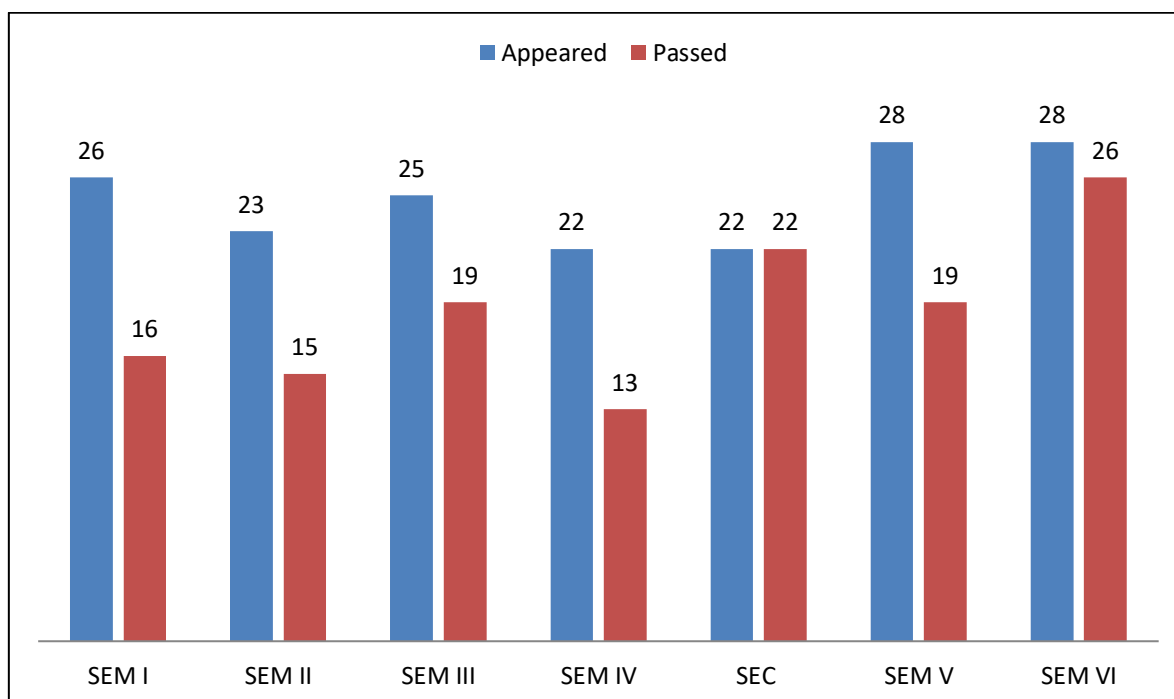

AY 2021-22

	SEM I	SEM II	SEM III	SEM IV	SEC	SEM V	SEM VI
Appeared	26	23	25	22	22	28	28
Passed	16	15	19	13	22	19	26
Pass %	61.54	65.22	76	59.09	100.00	67.86	92.86